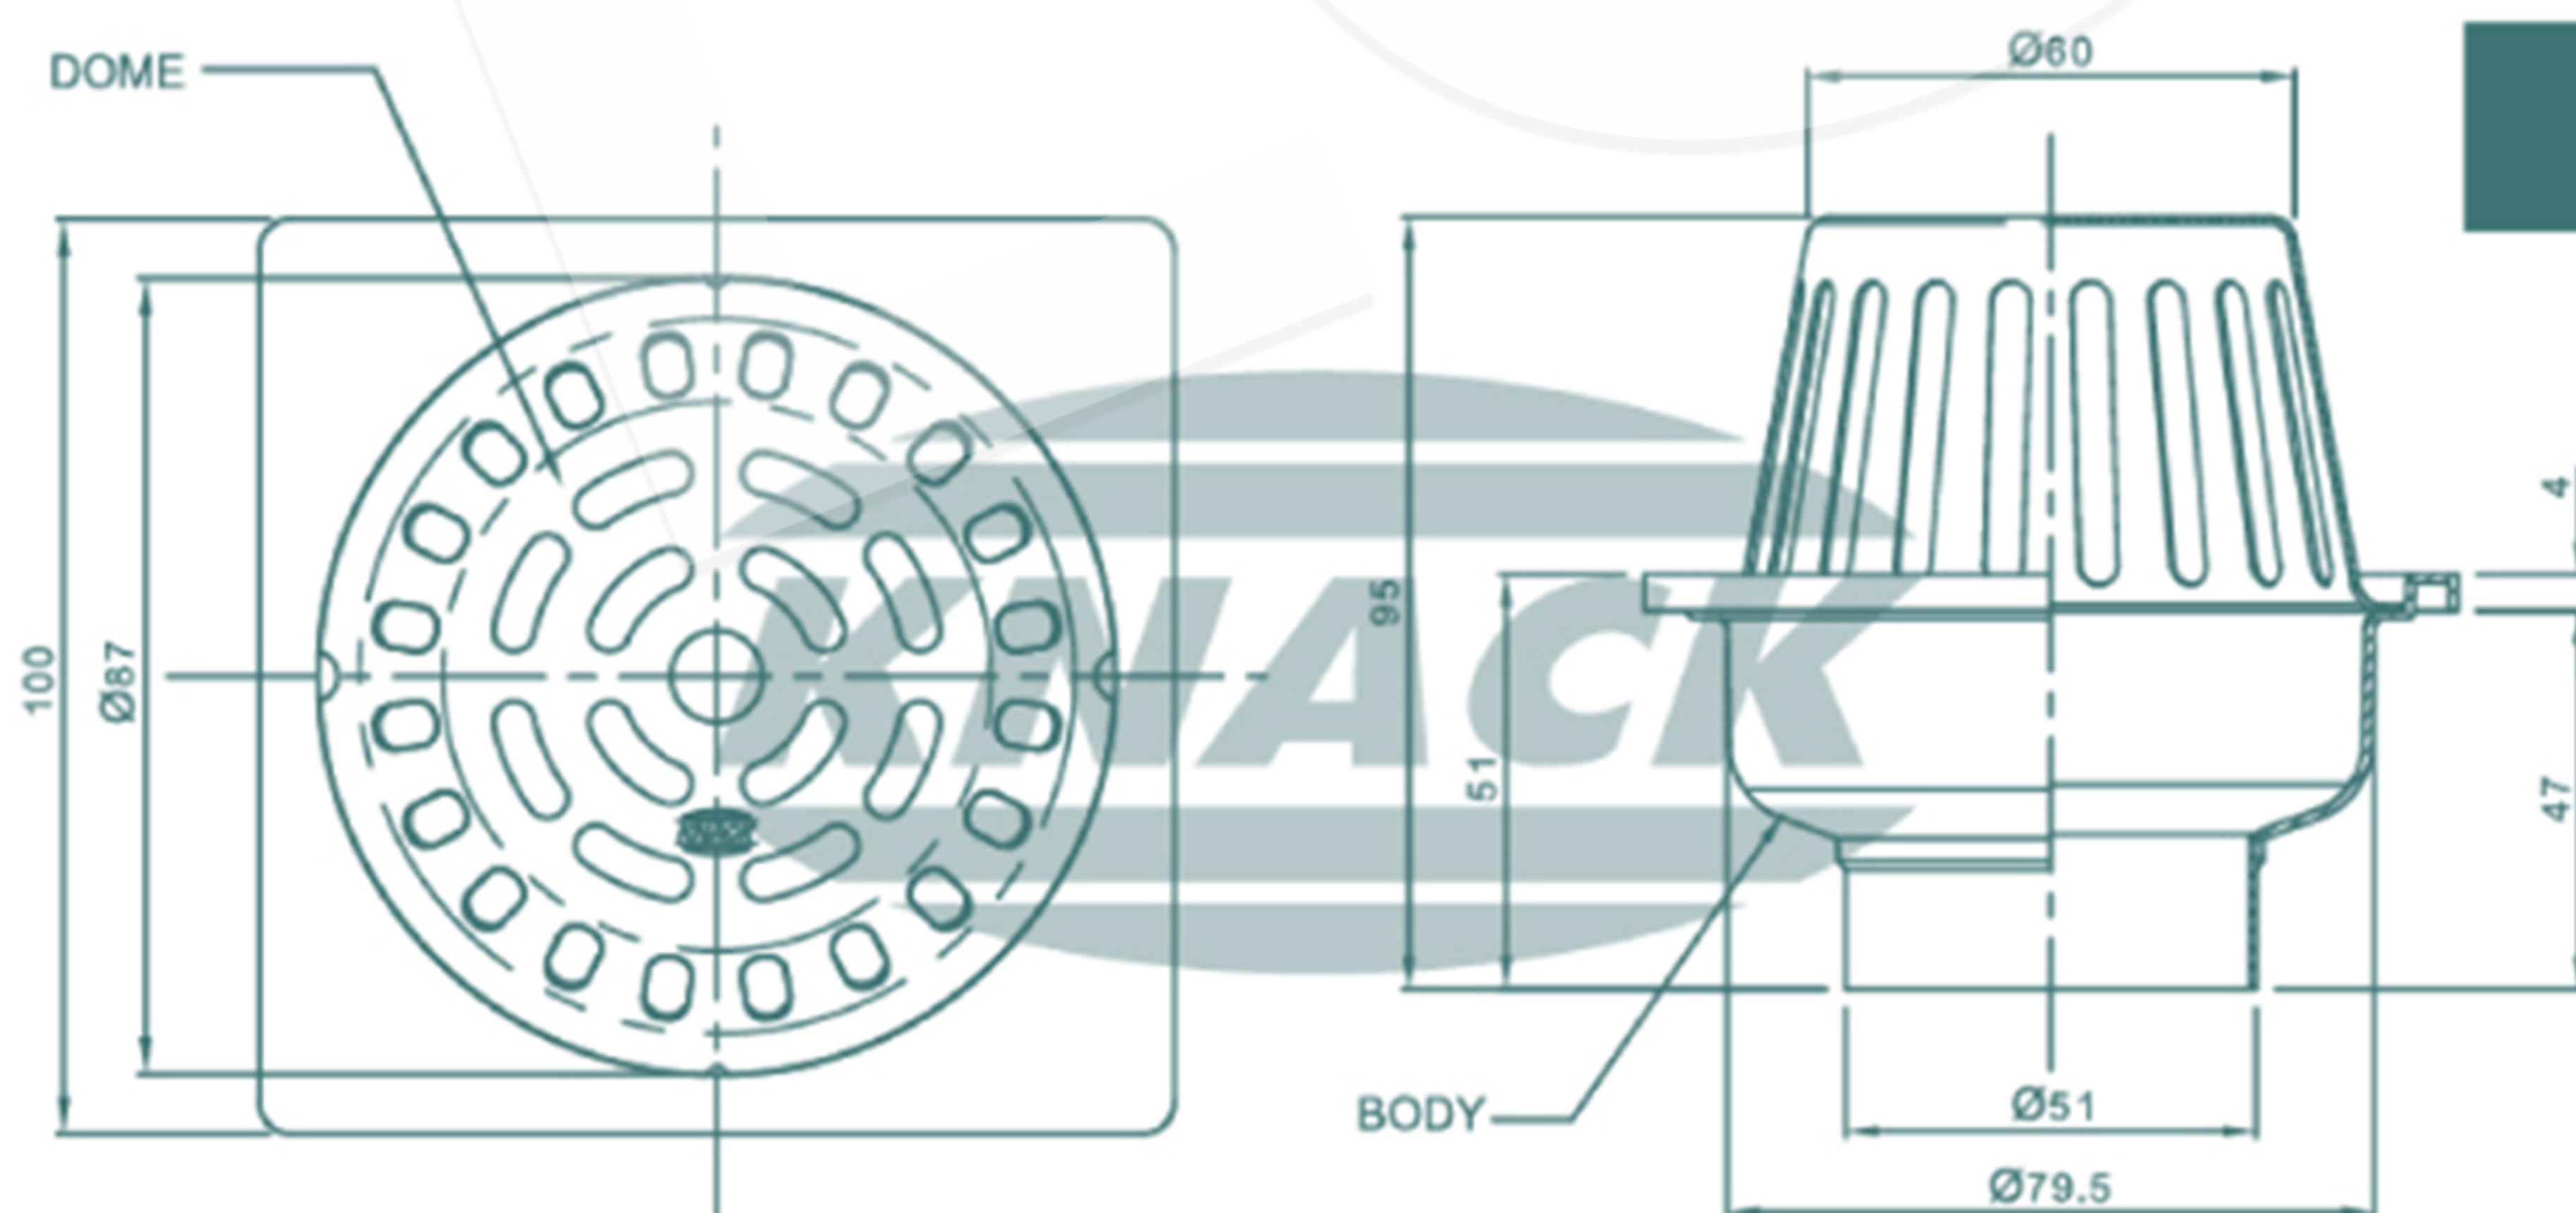

MODERN DRAIN

Roof Drain 320 S

ตะแกรงกันใบไม้ทรง Dome (สแตนเลส)

- สำหรับท่อ PVC ขนาด 2" - 3"
(หน้าแปลน 4")

MODERN DRAIN

DIMENSION IN MM.

ROOF DRAIN
MODEL : 320 S (สำหรับท่อ PVC ขนาด 2"-3")